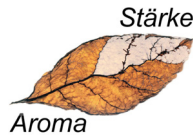

Green Label - Emerald

Das smaragdgrüne Candela Deckblatt ist sehr aufwändig herzustellen. Die Farbgebung wird erzielt, indem der Tabak, bevor er reif ist, einem schnellen, kalten Trocknungsprozess unterzogen wird. Diese Technik wurde in den 50er Jahren in Kuba entwickelt. Das Deckblatt beeinflusst den Gesamtcharakter der Zigarre. Das viel-schichtige Aroma mit einer gedämpft fruchtigen und blumigen Note macht diese Zigarre einzigartig. Der Abgang ist dezent und mit leichten ätherischen Ölen behaftet, welche innerhalb des Fermentationsprozesses freigesetzt wurden.